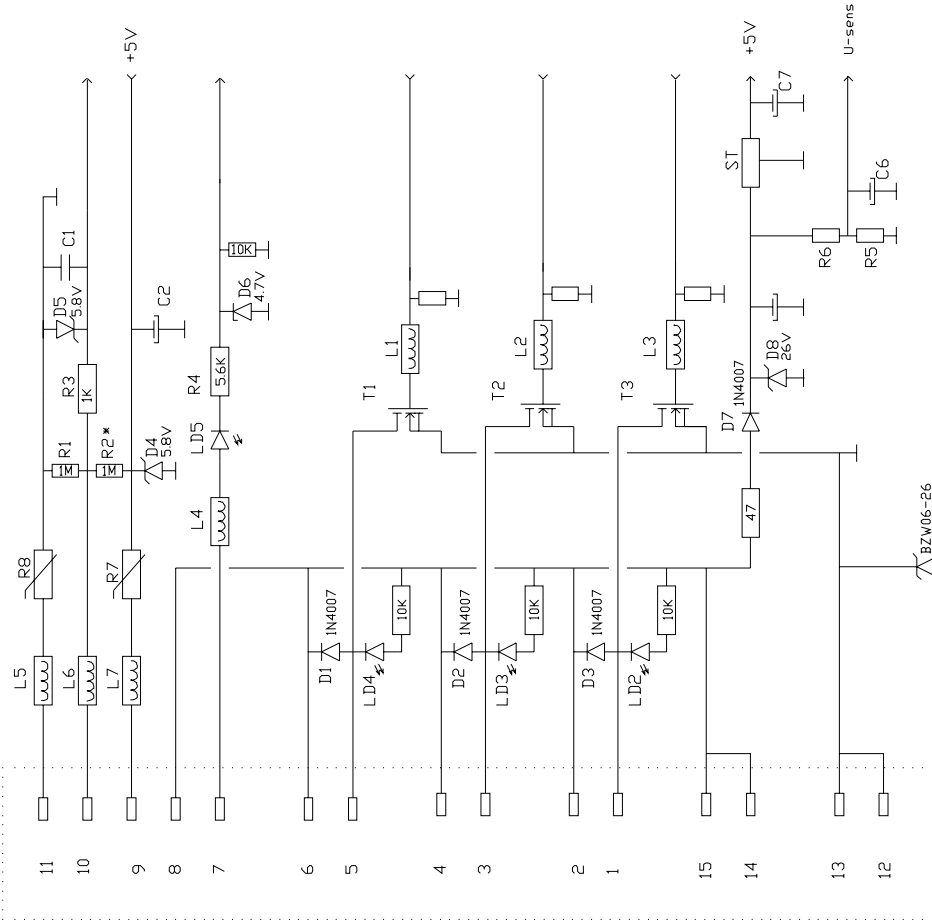

D-SUB

* Not in all types

TYP	KONSTR
MARKE	I/O anslutning C257
FIL	C257_I0
JÖRGENSEN =INDUSTRIELEKTRONIK AB= JÄRNVÄGSGATAN 1 535 30 KVARNUM tel. 0512-92229 fax 0512-92115 e-mail: info@jorgensen-elektronik.se http://www.jorgensen-elektronik.se	